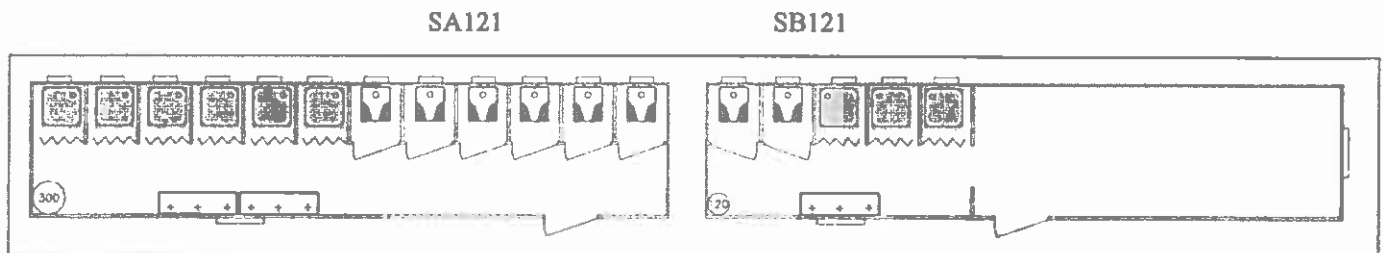

NEW HOUSE SPA

MONOBLOCCO "S.81" (Dimensioni mt. 8,10x2,40x2,20 H. Int)

MONOBLOCCO "S.101" (Dimensioni mt. 10,10x2,40x2,20 H. Int)

MONOBLOCCO "S.121" (Dimensioni mt. 12,10x2,40x2,20 H. Int)

NOTA BENE:

LE SOLUZIONI PRESENTATE SONO INDICATIVE E NON ESAUSTIVE DELLE POSSIBILITA' COSTRUTTIVE.

A RICHIESTA E NELL'AMBITO DELLE DIMENSIONI DEI MODULI BASE, E' POSSIBILE QUALSIASI TIPO DI SOLUZIONE.