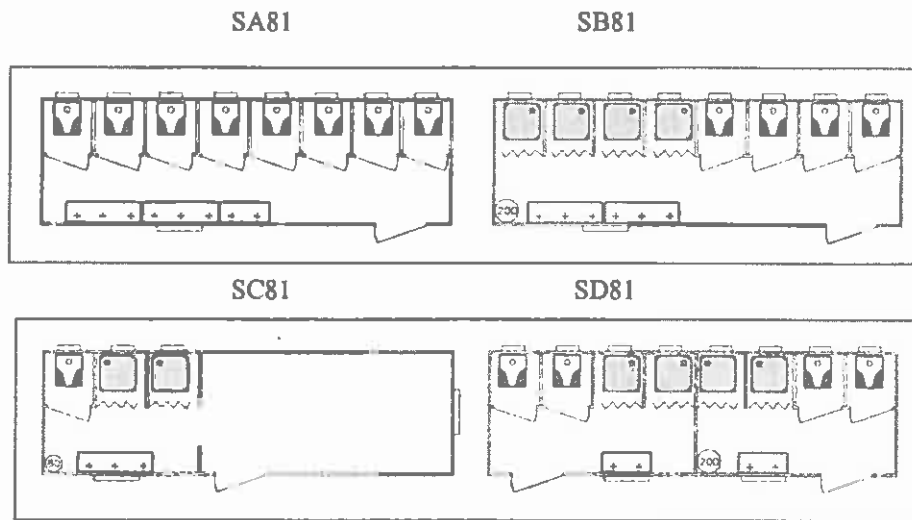

NEW HOUSE SPA

MONOBLOCCO "S.81" (Dimensioni mt. 8,10x2,40x2,20 H. Int)

MONOBLOCCO "S.101" (Dimensioni mt. 10,10x2,40x2,20 H. Int)

MONOBLOCCO "S.121" (Dimensioni mt. 12,10x2,40x2,20 H. Int)

NOTA BENE:

LE SOLUZIONI PRESENTATE SONO INDICATIVE E NON ESAUSTIVE DELLE POSSIBILITA' COSTRUTTIVE.

A RICHIESTA E NELL'AMBITO DELLE DIMENSIONI DEI MODULI BASE, E' POSSIBILE QUALSIASI TIPO DI SOLUZIONE.