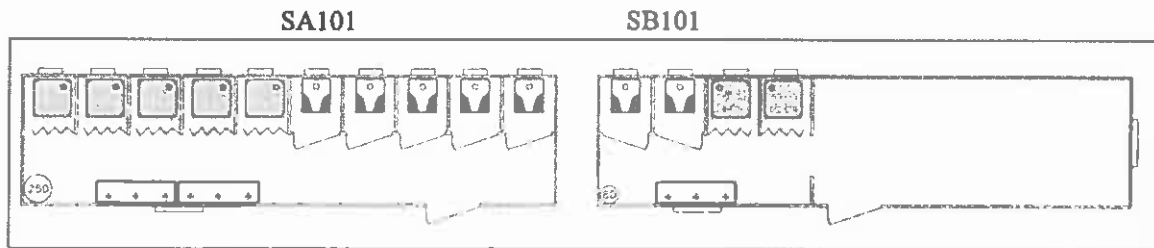

NEW HOUSE SPA

MONOBLOCCO "S.81" (Dimensioni mt. 8,10x2,40x2,20 H. Int)

MONOBLOCCO "S.101" (Dimensioni mt. 10,10x2,40x2,20 H. Int)

MONOBLOCCO "S.121" (Dimensioni mt. 12,10x2,40x2,20 H. Int)

NOTA BENE:

LE SOLUZIONI PRESENTATE SONO INDICATIVE E NON ESAUSTIVE DELLE POSSIBILITA' COSTRUTTIVE.

A RICHIESTA E NELL'AMBITO DELLE DIMENSIONI DEI MODULI BASE, E' POSSIBILE QUALSIASI TIPO DI SOLUZIONE.