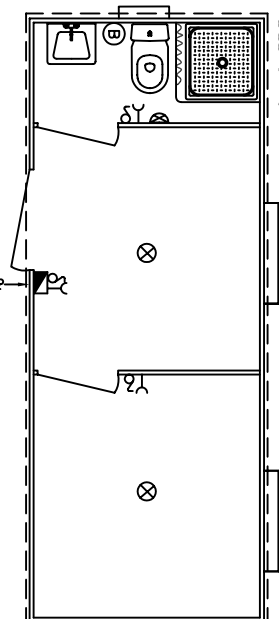

TIPO 1

MONOBLOCCO STANDARD MONOLOCALE

TIPO 2

BILOCALE: AGGIUNTA DI UN PUNTO LUCE /
1 PRESA 10 A. / 1 FINESTRA / 1 PARETE
CON PORTA

TIPO 3

MONOLOCALE CON SERVIZIO:
AGGIUNTA DI UN PUNTO LUCE / 1 PRESA 10 A. /
1 LAVANDINO A.F. / 1 W.C. / 1 WASISTAS /
1 PARETE CON PORTA

TIPO 4

MONOLOCALE CON SERVIZIO COME TIPO 3:
AGGIUNTA DI UN PIATTO DOCCIA / 1 BOILER
DA LT. 30 - ACQUA CALDA LAVANDINO

TIPO 5

MONOLOCALE + TURCA E DOCCIA CON ANTIBAGNO:
AGGIUNTA DI UN PUNTO LUCE / 1 PRESA 10 A.
1 FINESTRA W. / 1 PARETE CON PORTA / 1 VANO
DOCCIA-TENDA / 1 VANO TURCA-PORTA-WASISTAS /
1 LAVABO A 2 POSTI A.F. / BOILER LT.50 PER DOCCIA

TIPO 6

BILOCALE CON SERVIZIO:
AGGIUNTA DI 3 PUNTI LUCE / 2 PRESE 10 A. /
1 FINESTRA / 3 PARETI CON PORTA / 1 W.C. /
1 LAVANDINO A.F. / 1 WASISTAS

TIPO 6/A

ALLESTIMENTO COME TIPO 6 CON AGGIUNTA DI N°1 PIATTO
DOCCIA + TENDA - N.1 BOILER LT. 30 - ACQUA CALDA
LAVANDINO

TIPO 7

BILOCALE CON SERVIZIO LATERALE + DOCCIA:
ALLESTIMENTO COME TIPO 2 + SERVIZIO COME TIPO 4