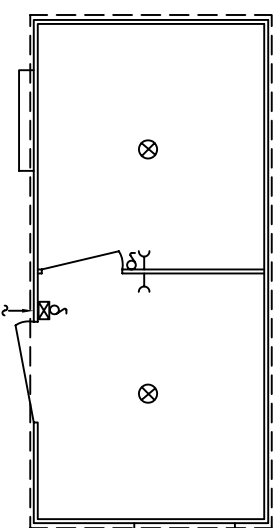

TIPO 1

MONOBLOCCO STANDARD MONOLOCALE

TIPO 2

BILOCALE: AGGIUNTA DI UN PUNTO LUCE /
1 PRESA 10 A. / 1 FINESTRA / 1 PARETE
CON PORTA

TIPO 3

MONOLOCALE CON SERVIZIO:
AGGIUNTA DI UN PUNTO LUCE / 1 PRESA 10 A. /
1 LAVANDINO A.F. / 1 W.C. / 1 WASISTAS /
1 PARETE CON PORTA

TIPO 4

MONOLOCALE CON SERVIZIO COME TIPO 3:
AGGIUNTA DI UN PIATTO DOCCIA / 1 BOILER
DA LT. 30 - ACQUA CALDA LAVANDINO

TIPO 5

MONOLOCALE + TURCA E DOCCIA CON ANTIBAGNO:
AGGIUNTA DI UN PUNTO LUCE / 1 PRESA 10 A.
1 FINESTRA W. / 1 PARETE CON PORTA / 1 VANO
DOCCIA-TENDA / 1 VANO TURCA-PORTA-WASISTAS /
1 LAVABO A 2 POSTI A.F. / BOILER LT.50 PER DOCCIA