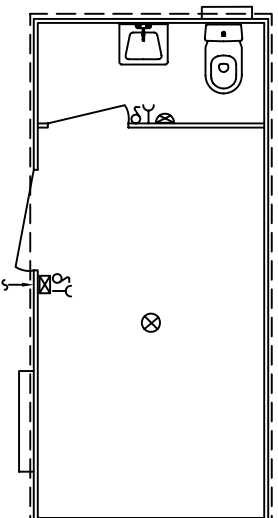

TIPO 1

MONOBLOCCO STANDARD MONOLOCALE

TIPO 2

BILOCALE: AGGIUNTA DI UN PUNTO LUCE /
1 PRESA 10 A. / 1 FINESTRA / 1 PARETE
CON PORTA

TIPO 3

MONOLOCALE CON SERVIZIO:
AGGIUNTA DI UN PUNTO LUCE / 1 PRESA 10 A. /
1 LAVANDINO A.F. / 1 W.C. / 1 WASISTAS /
1 PARETE CON PORTA

TIPO 4

MONOLOCALE CON SERVIZIO COME TIPO 3:
AGGIUNTA DI UN PIATTO DOCCIA / 1 BOILER
DA LT. 30 - ACQUA CALDA LAVANDINO

TIPO 5

MONOLOCALE + TURCA E DOCCIA CON ANTIBAGNO:
AGGIUNTA DI UN PUNTO LUCE / 1 PRESA 10 A.
1 FINESTRA W. / 1 PARETE CON PORTA / 1 VANO
DOCCIA-TENDA / 1 VANO TURCA-PORTA-WASISTAS /
1 LAVABO A 2 POSTI A.F. / BOILER LT.50 PER DOCCIA

TIPO 6

BILOCALE CON SERVIZIO:
AGGIUNTA DI 3 PUNTI LUCE / 2 PRESE 10 A. /
1 FINESTRA / 3 PARETI CON PORTA / 1 W.C. /
1 LAVANDINO A.F. / 1 WASISTAS

TIPO 6/A

ALLESTIMENTO COME TIPO 6 CON AGGIUNTA DI N°1 PIATTO
DOCCIA + TENDA - N.1 BOILER LT. 30 - ACQUA CALDA
LAVANDINO