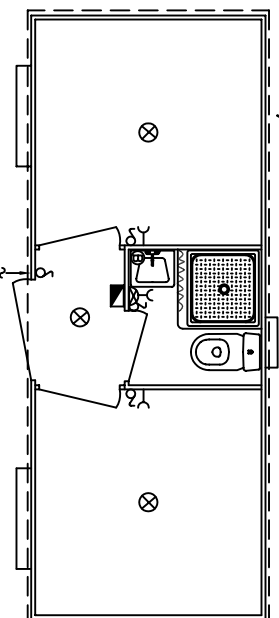

TIPO 1

MONOBLOCCO STANDARD MONOLOCALE

TIPO 2

BILOCALE: AGGIUNTA DI UN PUNTO LUCE /
1 PRESA 10 A. / 1 FINESTRA / 1 PARETE
CON PORTA

TIPO 3

MONOLOCALE CON SERVIZIO:
AGGIUNTA DI UN PUNTO LUCE / 1 PRESA 10 A. /
1 LAVANDINO A.F. / 1 W.C. / 1 WASISTAS /
1 PARETE CON PORTA

TIPO 4

MONOLOCALE CON SERVIZIO COME TIPO 3:
AGGIUNTA DI UN PIATTO DOCCIA / 1 BOILER
DA LT. 30 - ACQUA CALDA LAVANDINO

TIPO 5

MONOLOCALE + TURCA E DOCCIA CON ANTIBAGNO:
AGGIUNTA DI UN PUNTO LUCE / 1 PRESA 10 A.
1 FINESTRA W. / 1 PARETE CON PORTA / 1 VANO
DOCCIA-TENDA / 1 VANO TURCA-PORTA-WASISTAS /
1 LAVABO A 2 POSTI A.F. / BOILER LT.50 PER DOCCIA

TIPO 6

BILOCALE CON SERVIZIO:
AGGIUNTA DI 3 PUNTI LUCE / 2 PRESE 10 A. /
1 FINESTRA / 3 PARETI CON PORTA / 1 W.C. /
1 LAVANDINO A.F. / 1 WASISTAS

TIPO 6/A

ALLESTIMENTO COME TIPO 6 CON AGGIUNTA DI N°1 PIATTO
DOCCIA + TENDA - N.1 BOILER LT. 30 - ACQUA CALDA
LAVANDINO