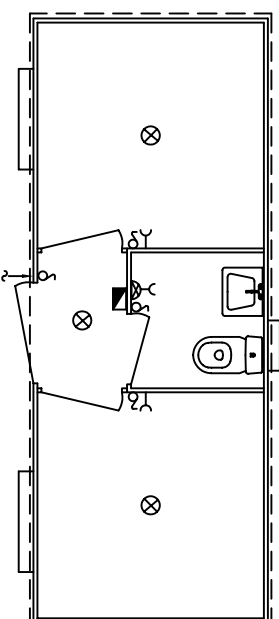

TIPO 1

MONOBLOCCO STANDARD MONOLOCALE

TIPO 2

BILOCALE: AGGIUNTA DI UN PUNTO LUCE /
1 PRESA 10 A. / 1 FINESTRA / 1 PARETE
CON PORTA

TIPO 3

MONOLOCALE CON SERVIZIO:
AGGIUNTA DI UN PUNTO LUCE / 1 PRESA 10 A. /
1 LAVANDINO A.F. / 1 W.C. / 1 WASISTAS /
1 PARETE CON PORTA

TIPO 4

MONOLOCALE CON SERVIZIO COME TIPO 3:
AGGIUNTA DI UN PIATTO DOCCIA / 1 BOILER
DA LT. 30 - ACQUA CALDA LAVANDINO

TIPO 5

MONOLOCALE + TURCA E DOCCIA CON ANTIBAGNO:
AGGIUNTA DI UN PUNTO LUCE / 1 PRESA 10 A.
1 FINESTRA W. / 1 PARETE CON PORTA / 1 VANO
DOCCIA-TENDA / 1 VANO TURCA-PORTA-WASISTAS /
1 LAVABO A 2 POSTI A.F. / BOILER LT.50 PER DOCCIA

TIPO 6

BILOCALE CON SERVIZIO:
AGGIUNTA DI 3 PUNTI LUCE / 2 PRESE 10 A. /
1 FINESTRA / 3 PARETI CON PORTA / 1 W.C. /
1 LAVANDINO A.F. / 1 WASISTAS

TIPO 6/A

ALLESTIMENTO COME TIPO 6 CON AGGIUNTA DI N°1 PIATTO
DOCCIA + TENDA - N.1 BOILER LT. 30 - ACQUA CALDA
LAVANDINO

TIPO 7

BILOCALE CON SERVIZIO LATERALE + DOCCIA:
ALLESTIMENTO COME TIPO 2 + SERVIZIO COME TIPO 4