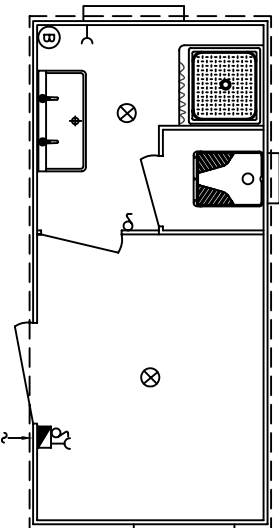

TIPO 1

MONOBLOCCO STANDARD MONOLOCALE

TIPO 2

BILOCALE: AGGIUNTA DI UN PUNTO LUCE /
1 PRESA 10 A. / 1 FINESTRA / 1 PARETE
CON PORTA

TIPO 3

MONOLOCALE CON SERVIZIO:
AGGIUNTA DI UN PUNTO LUCE / 1 PRESA 10 A. /
1 LAVANDINO A.F. / 1 W.C. / 1 WASISTAS /
1 PARETE CON PORTA

TIPO 4

MONOLOCALE CON SERVIZIO COME TIPO 3:
AGGIUNTA DI UN PIATTO DOCCIA / 1 BOILER
DA LT. 30 - ACQUA CALDA LAVANDINO

TIPO 5

MONOLOCALE + TURCA E DOCCIA CON ANTIBAGNO:
AGGIUNTA DI UN PUNTO LUCE / 1 PRESA 10 A.
1 FINESTRA W. / 1 PARETE CON PORTA / 1 VANO
DOCCIA-TENDA / 1 VANO TURCA-PORTA-WASISTAS /
1 LAVABO A 2 POSTI A.F. / BOILER LT.50 PER DOCCIA

TIPO 6

BILOCALE CON SERVIZIO:
AGGIUNTA DI 3 PUNTI LUCE / 2 PRESE 10 A. /
1 FINESTRA / 3 PARETI CON PORTA / 1 W.C. /
1 LAVANDINO A.F. / 1 WASISTAS

TIPO 6/A

ALLESTIMENTO COME TIPO 6 CON AGGIUNTA DI N°1 PIATTO
DOCCIA + TENDA - N.1 BOILER LT. 30 - ACQUA CALDA
LAVANDINO

TIPO 7

BILOCALE CON SERVIZIO LATERALE + DOCCIA:
ALLESTIMENTO COME TIPO 2 + SERVIZIO COME TIPO 4