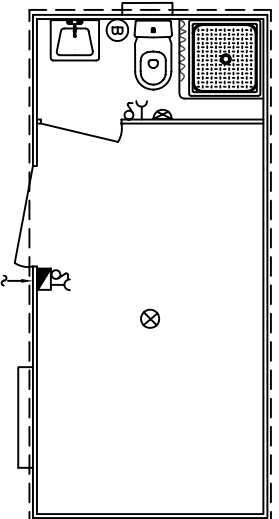

TIPO 1

MONOBLOCCO STANDARD MONOLOCALE

TIPO 2

BILOCALE: AGGIUNTA DI UN PUNTO LUCE /
1 PRESA 10 A. / 1 FINESTRA / 1 PARETE
CON PORTA

TIPO 3

MONOLOCALE CON SERVIZIO:
AGGIUNTA DI UN PUNTO LUCE / 1 PRESA 10 A. /
1 LAVANDINO A.F. / 1 W.C. / 1 WASISTAS /
1 PARETE CON PORTA

TIPO 4

MONOLOCALE CON SERVIZIO COME TIPO 3:
AGGIUNTA DI UN PIATTO DOCCIA / 1 BOILER
DA LT. 30 - ACQUA CALDA LAVANDINO

TIPO 5

MONOLOCALE + TURCA E DOCCIA CON ANTIBAGNO:
AGGIUNTA DI UN PUNTO LUCE / 1 PRESA 10 A.
1 FINESTRA W. / 1 PARETE CON PORTA / 1 VANO
DOCCIA-TENDA / 1 VANO TURCA-PORTA-WASISTAS /
1 LAVABO A 2 POSTI A.F. / BOILER LT.50 PER DOCCIA

TIPO 6

BILOCALE CON SERVIZIO:
AGGIUNTA DI 3 PUNTI LUCE / 2 PRESE 10 A. /
1 FINESTRA / 3 PARETI CON PORTA / 1 W.C. /
1 LAVANDINO A.F. / 1 WASISTAS

TIPO 6/A

ALLESTIMENTO COME TIPO 6 CON AGGIUNTA DI N°1 PIATTO
DOCCIA + TENDA - N.1 BOILER LT. 30 - ACQUA CALDA
LAVANDINO